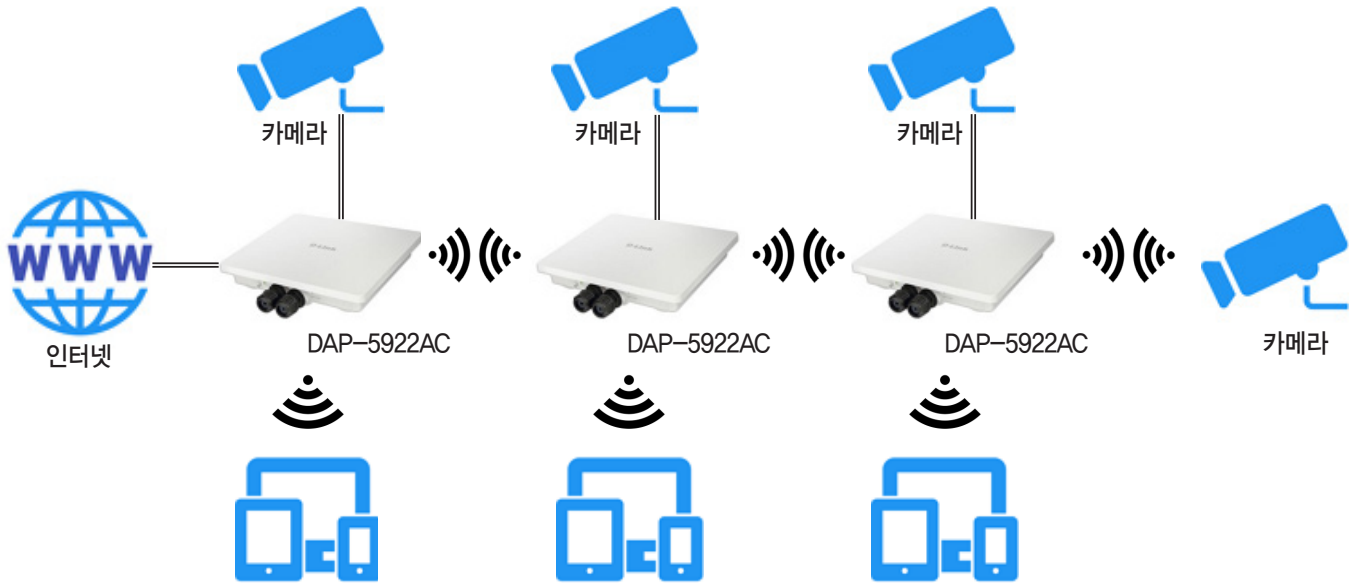

하워드 존슨 호텔 의귀리 별장

실외 무선망 구축 사업

하워드 존슨 호텔 요청사항

성능

1. 2.4Ghz 기준 802.11N 무선 네트워크 지원
2. 5Ghz 기준 최신 기가 와이파이인 802.11AC 무선 네트워크 환경 지원
3. 이더넷 라인 없이 AP 끼리 연동 가능한 WDS 기능 지원
4. 악천후에도 실외에서 정상동작 위한 방수방진 최고등급인 IP68 제공AP
5. CCTV 연동 지원

관리

1. 웹 GUI 를 통한 간편한 관리

■ 구축배경

1. 제주 하워드 존슨 호텔의 의귀리 별장에 와이파이 서비스 필요
2. 기존 카페 유선망과 통합된 네트워크 구성.
3. CCTV 시스템과 통합구축 필요.
4. 실외에 설치하기 위해 옥외형 AP 구축 필요.

■ 제안내용

| 번호 | 요청사항 | 제안내용 |
|----|-----------------------|--|
| 1 | 실외 무선 네트워크 제공용 고성능 AP | 듀얼밴드 와이파이 네트워크 지원 300Mbps의 2.4Ghz 와이파이 시스템 867Mbps의 5Ghz 기가 와이파이 시스템 IP68 등급의 최고 방수/방진 사양 |

■ 구축장비

| 실외형 듀얼밴드 802.11AC AP | | |
|----------------------|--|--|
| DAP-5922AC 3EA | | 867Mbps 속도 802.11AC 지원 2Tx 2Rx MIMO 유선 기가비트 / PoE 지원 IP68 등급 지원 |

■ 구성도

〈유무선 네트워크 망 구성도〉

■ 설치 사진